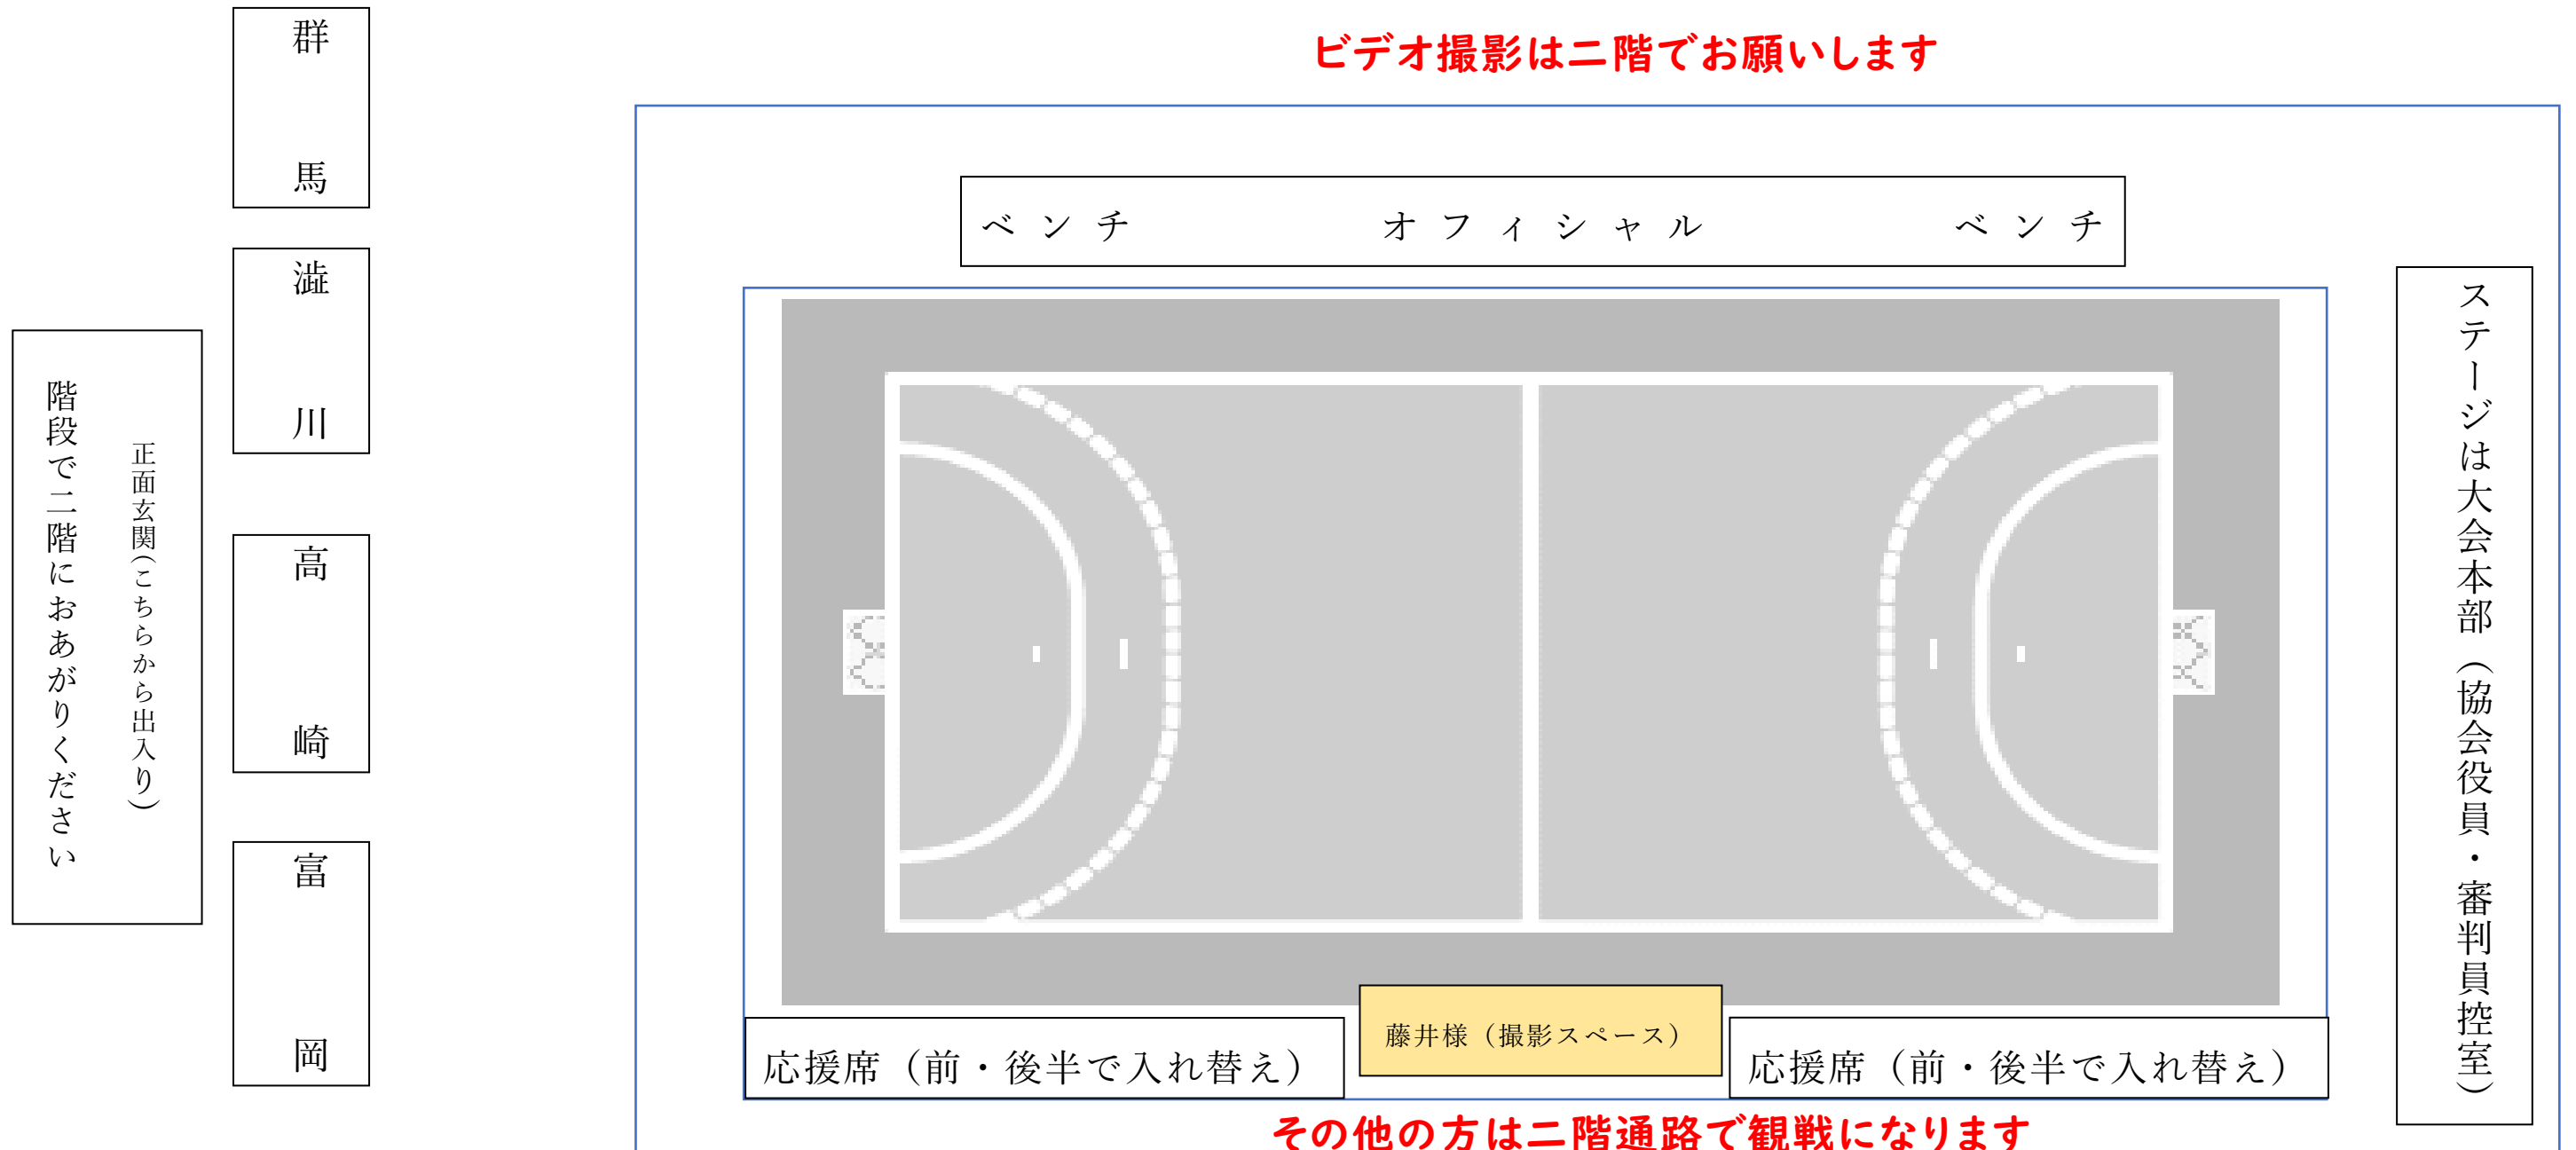

会場：富岡小学校体育館

会場図（荷物置場チーム割り当て）

ビデオ撮影は二階でお願いします

その他の方は二階通路で観戦になります

外靴はビニール袋に入れて持ち歩いてください

（下駄箱は指導者のみ利用可）

学校敷地内は全面禁煙です

（道路まで出てから喫煙してください。吸い殻は各自処理をお願いします。側溝には絶対に入れないでください）

校庭はサッカー団体が使用します。外でアップする場合は本部（山口まで）に確認をお願いします。

駐車場はアップ可とします。（ボール使用不可）